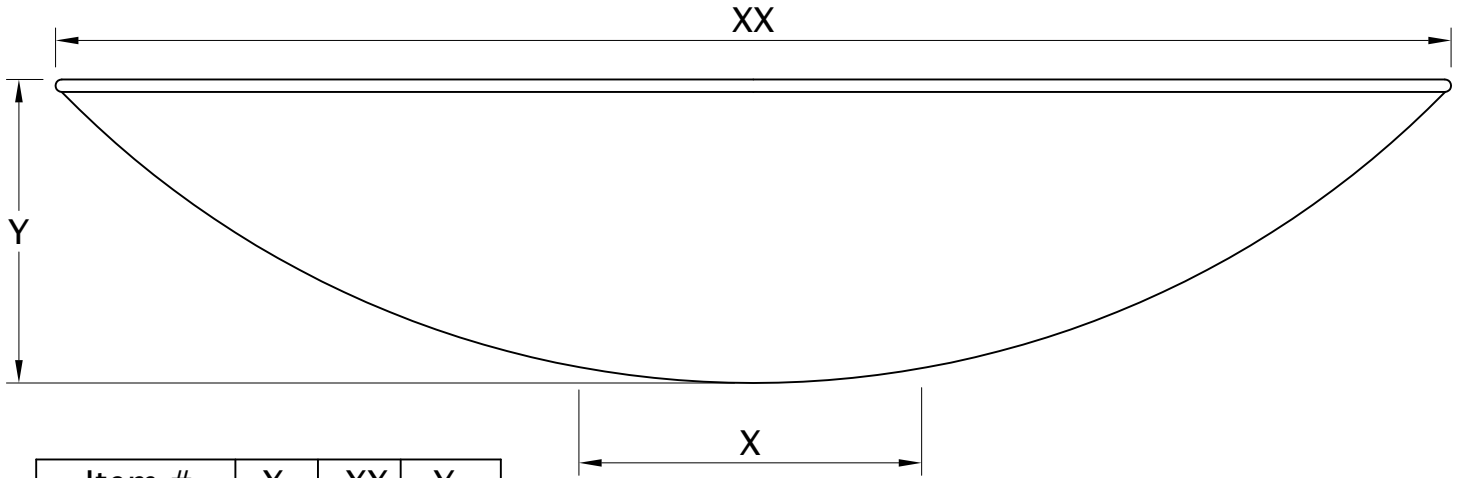

Fountains – Florence

Bowl

Item #	X	XX	Y
FTN-002A	36"	84"	15"

Base

Item #	X	XX	Y
FTN-002B	44"	36"	20"