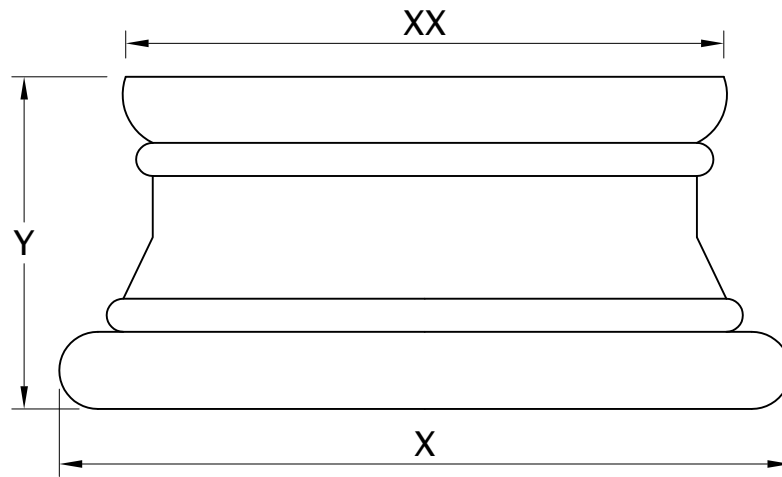

Fountains – Florence

Bowl

Item #	X	XX	Y
FTN-002A	36"	84"	15"

Base

Item #	X	XX	Y
FTN-002B	44"	36"	20"