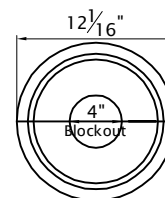

Tuscan Column

Vertical Split
9/7" Tapered

Capital

Shaft

Base

Plinth

Chamfer Optional