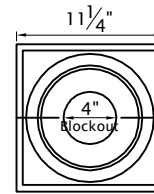

Tuscan Column

Vertical Split
9/7" Tapered

Capital

Shaft

Base

Plinth

Chamfer Optional