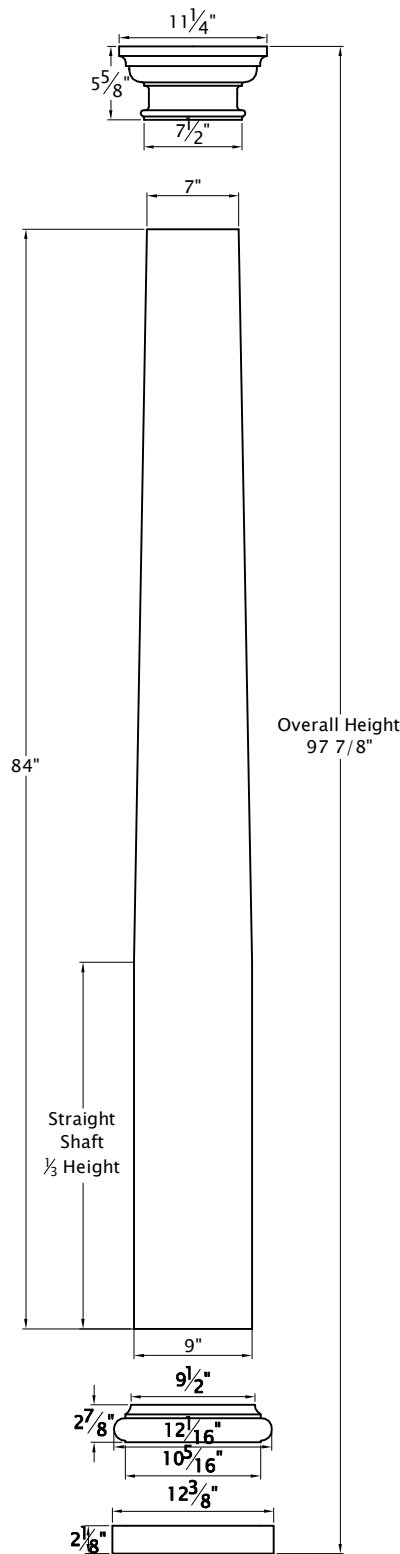

Tuscan Column

Vertical Split
9/7" Tapered

Capital

Shaft

Base

Plinth

Chamfer Optional