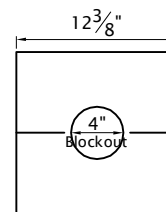

Tuscan Column

Vertical Split
9/7" Tapered

Capital

Shaft

Base

Plinth

Chamfer Optional