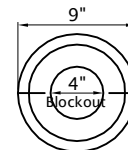

Tuscan Column

Vertical Split
9/7" Tapered

Capital

Shaft

Base

Plinth

Chamfer Optional