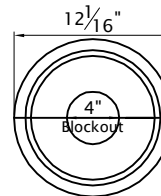

Corinthian Column

Vertical Split
9/7" Tapered

Capital

Shaft

Base

Plinth

Chamfer Optional