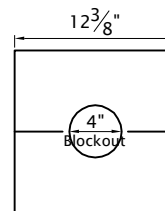

Corinthian Column

Vertical Split
9/7" Tapered

Capital

Shaft

Base

Plinth

Chamfer Optional