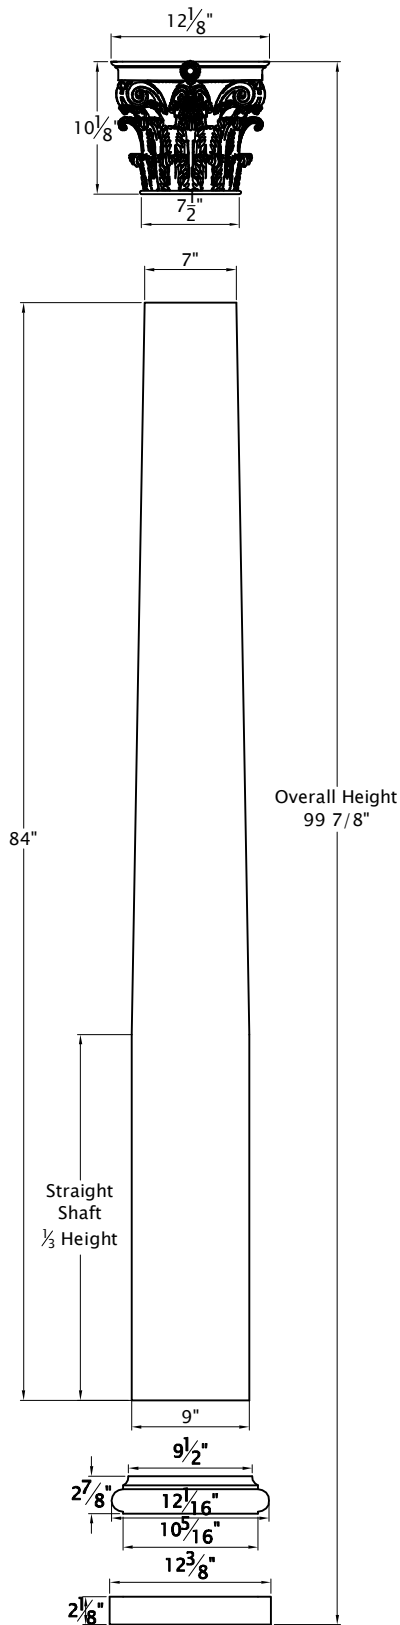

Corinthian Column

Vertical Split
9/7" Tapered

Capital

Shaft

Base

Plinth

Chamfer Optional