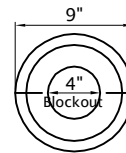

Corinthian Column

Vertical Split
9/7" Tapered

Capital

Shaft

Base

Plinth

Chamfer Optional