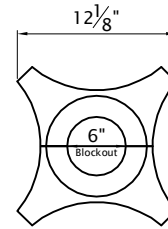

Corinthian Column

Vertical Split
9/7" Tapered

Capital

Shaft

Base

Plinth

Chamfer Optional