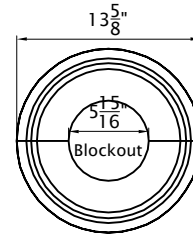

Verona Rope Column

10" Diameter
Vertical Split

Capital

Shaft

Base

Plinth
Chamfer Optional