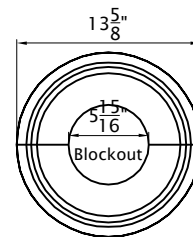

Verona Rope Column

10" Diameter
Vertical Split

Capital

Shaft

Base

Plinth
Chamfer Optional