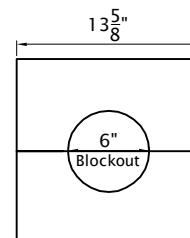

Verona Rope Column

10" Diameter
Vertical Split

Capital

Shaft

Base

Plinth
Chamfer Optional