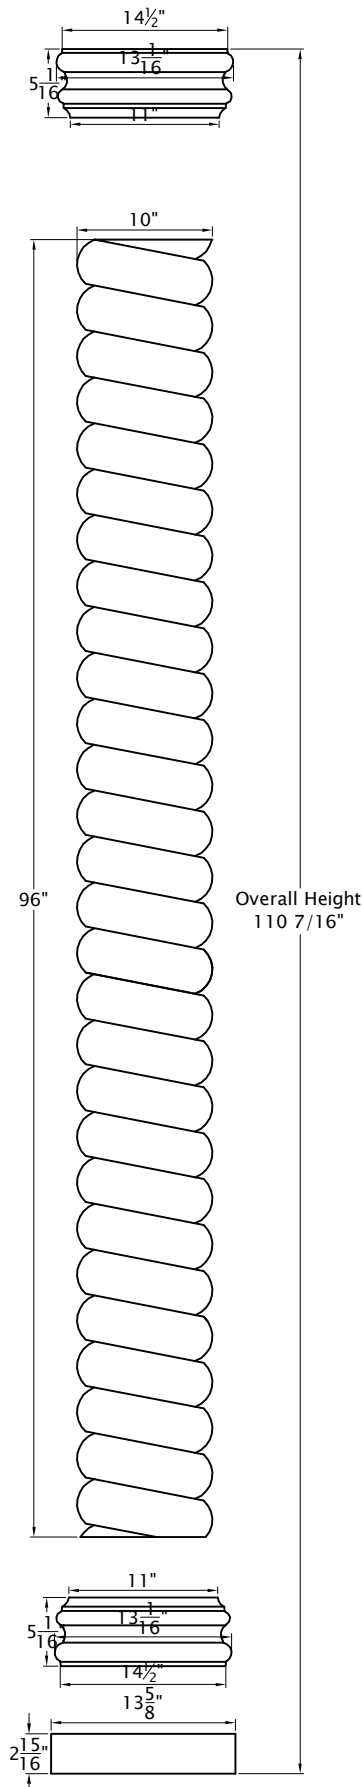

Verona Rope Column

10" Diameter
Vertical Split

Capital

Shaft

Base

Plinth
Chamfer Optional