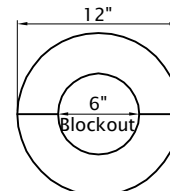

Verona Rope Column

10" Diameter
Vertical Split

Capital

Shaft

Base

Plinth
Chamfer Optional