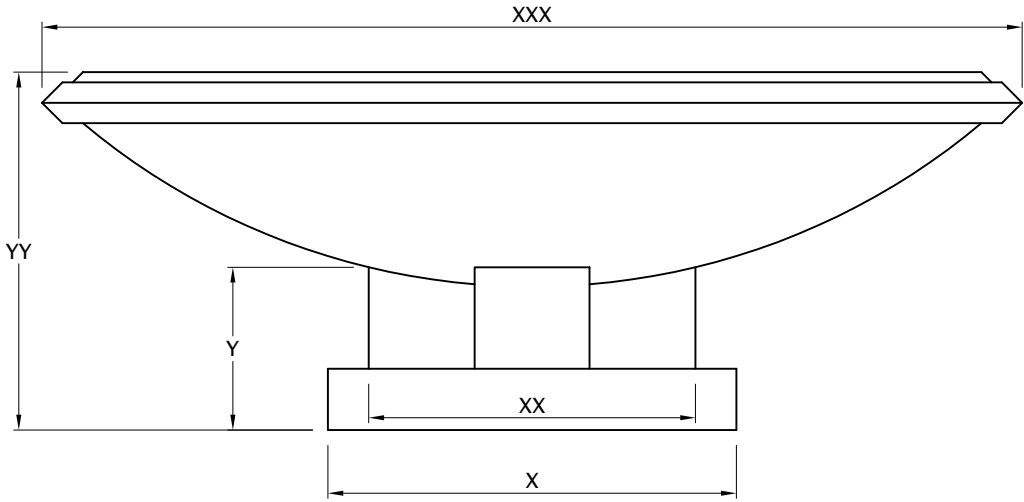

Fountains - Avondale

Item #	X	XX	XXX	Y	YY
FTN-004	20"	16"	49"	8"	17½"